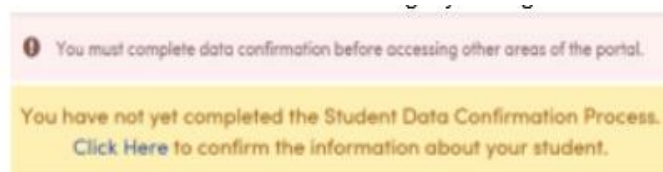

Bienvenidos al año escolar 2026-2027

- Siga las instrucciones paso a paso que aparecen a continuación para comenzar el proceso de reinscripción.
- Para iniciar el proceso de confirmación/registro de datos, haga clic en el siguiente enlace o copie y pegue en su navegador web: <https://riversidecoe.aeries.net/student>
- Introduce la dirección de correo electrónico a la que se envió el enlace y haz clic en "Siguiente". Debes tener acceso a tu correo electrónico.
- Introduce la contraseña que seleccionaste al crear tu cuenta y haz clic en "Iniciar sesión".
- Si olvidó su contraseña, haga clic en "¿Olvidó su contraseña?". Aparecerán las siguientes pantallas en su dispositivo. Escriba la dirección de correo electrónico asociada a su cuenta de AERIES y siga las instrucciones que le enviaremos a su bandeja de entrada o correo no deseado.

Before continuing, please add this email address to your contacts or safe senders list, to ensure you receive this email.

Next

Return to Login Page

Step 2 Email Verification

A verification email has been sent to your email address from RiversideCOE@Aeries.net if you have an active account with the district.

Click the [Click Here](#) link provided in the email or copy and paste the Email Code into the field below

Email Address:

Email Code:

Next

Una vez que haya accedido a su cuenta de AERIES, debería ver el siguiente recuadro rosa o amarillo. Haga clic en el botón "**Haga clic aquí**" para comenzar su registro.